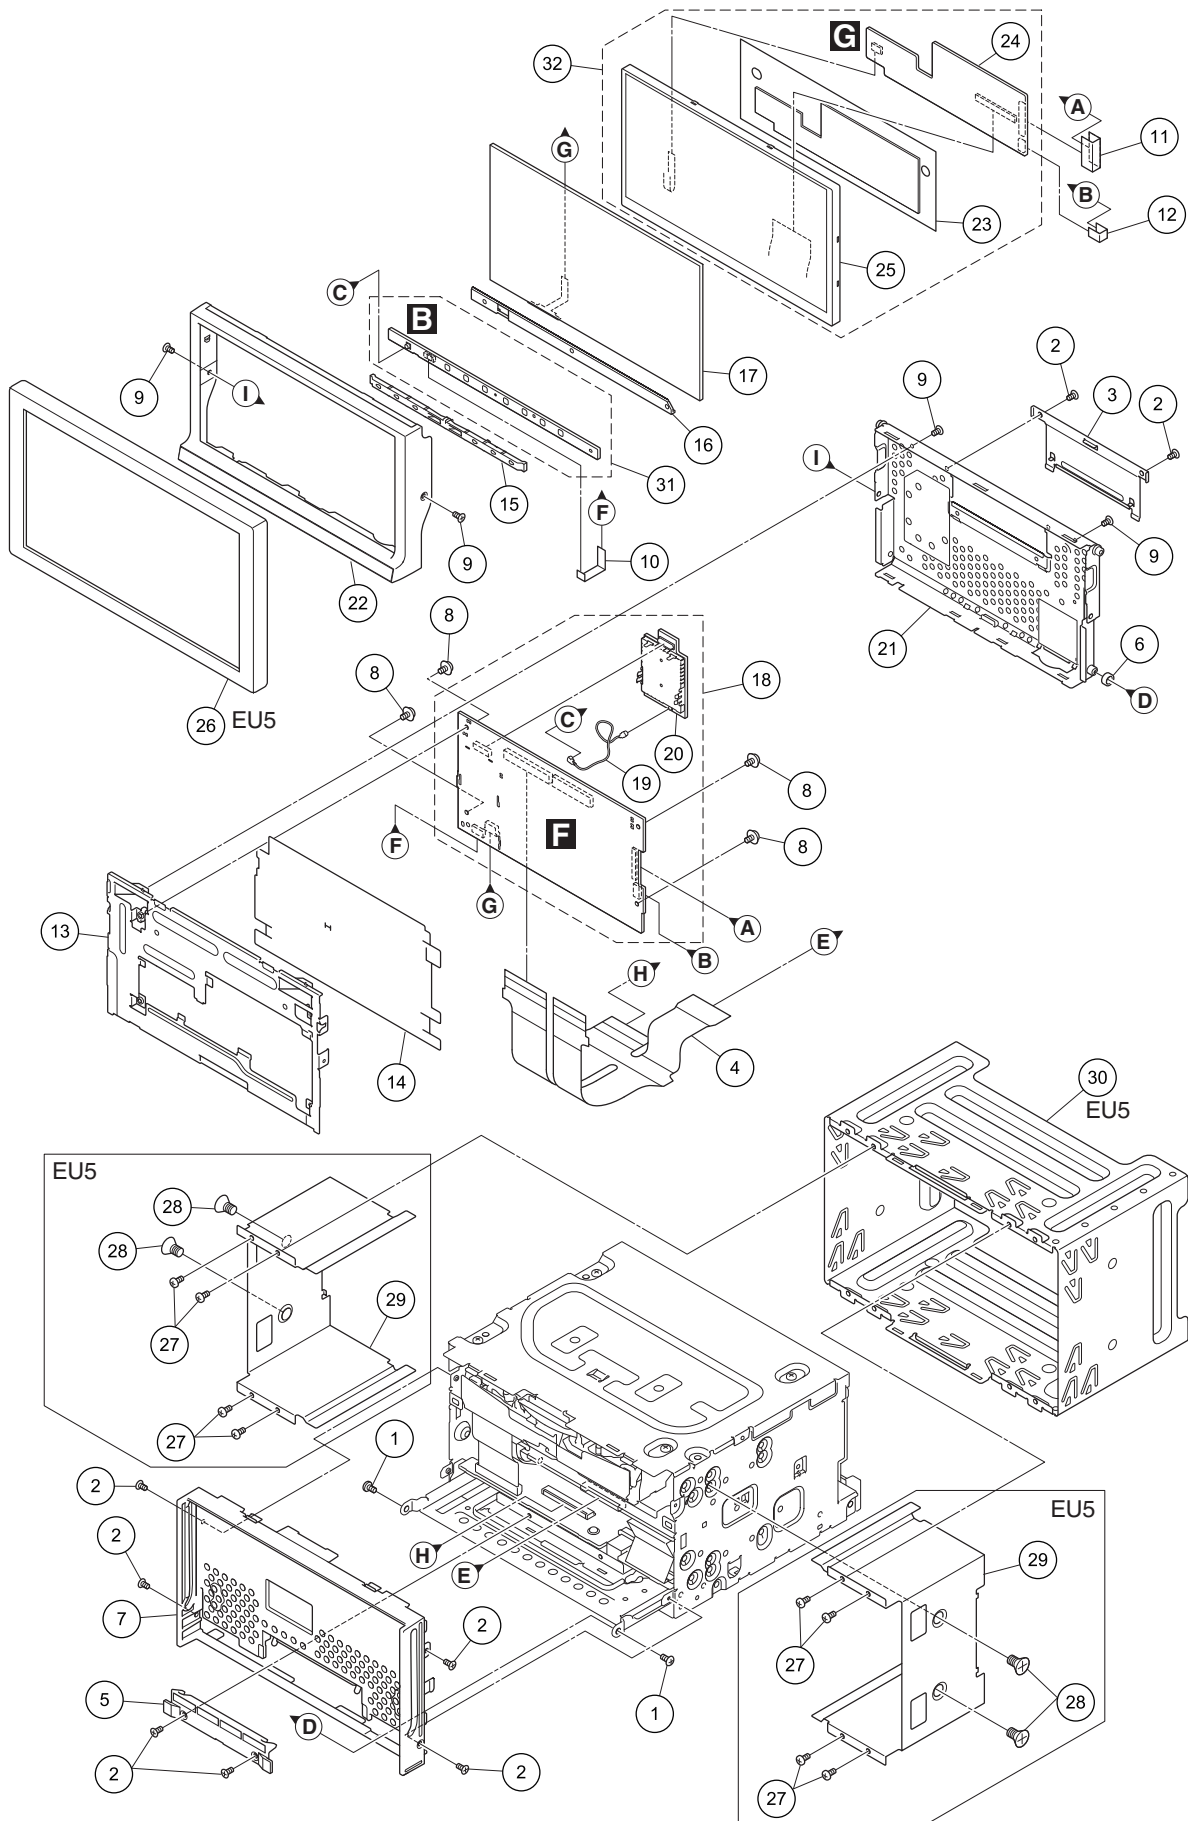

9.2 EXTERIOR (1)

A

B

C

D

E

F